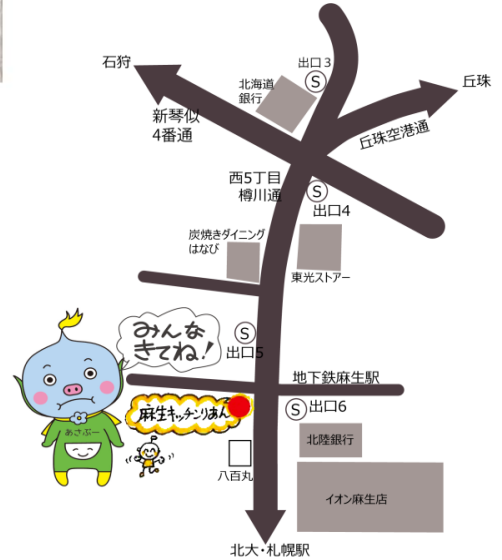

「夏もりあんに行こう」

夏本番の7月も、子どもの居場所「かくれが」元気にオープンします。
 おやつや軽食を楽しんだり、宿題をしたりみんなでワイワイ過ごすのもよし。
 本を読んだり、ゲームをしたり、自分のペースでのんびり過ごすのもよし。
 小学生から学生さんまで大歓迎です！
 そして、人気のお料理教室、学生の皆さんもいかがですか！？
 お気軽にお立ち寄りください。みんなで暑い夏を元気に乗り切りましょう！ (典)

お礼とご報告

2026年5月23日(土)、NPO法人麻生キッチンりあんの通常総会を無事に終わることができました。日頃より活動を支えてくださる皆さまのおかげで、今年度も新たな一步を踏み出すことができます。心より感謝申し上げます。
 また、お振込みにてご寄付をお寄せいただいている皆さまには、継続的なご支援をいただいておりますことに深く御礼申し上げます。
 皆さまからの温かいお気持ちや、子どもたちや若者たちへの支援活動を支える大きな力となっています。
 例年、活動報告書をお送りしておりますが、お振込みによるご寄付の場合、ご住所を把握できていない方も多く、2025年度の活動報告書をお届けできないことをお詫び申し上げます。ご住所を把握している皆さまには、順次発送させていただきますので、お手元に届きましたらご覧いただけますと幸いです。
 2026年度からは、これまでの活動をさらに発展させ、子ども・若者の応援に特化したNPO法人として活動を進めてまいります。
 子どもや若者が「ここに来るとホッとする」「また来たい」と思える居場所づくりや、楽しい体験・出会いの機会を大切にしながら活動を続けてまいります。
 これからも皆さまのお力添えをいただきながら、地域に必要とされる活動を続けてまいります。今後ともNPO法人麻生キッチンりあんへの温かいご支援、ご協力をどうぞよろしくお願いいたします。

今月のおすすめイベント

たこぱするよ〜

(みんなの居場所「かくれが」の時間内で開催します)

日 時：7月10日(金)15:30~16:30
 場 所：麻生キッチンりあん(北39条西5丁目)
 対 象：小学1年生~18歳まで
 参加方法：予約はいりません。

気軽にくてくださいね
 * 時間内であれば出入りは自由です。
 * 保護者の方のご参加はご遠慮ください。

みんなでたこ焼きを作って食べよう！
 くるくる焼くのが初めてでも大丈夫♪
 おしゃべりしながら、みんなで楽しい時間を過ごしましょう！

「かくれが」&こども食堂のお知らせ

みんなの居場所「かくれが」
りあんでは、毎週金曜日に子ども・若者（18歳以下）にりあんで無料開放している「かくれが」をひらいています。おしゃべりしたり、遊んだり、のんびりしたり。おなかがすいていたら「おなかすいた！」って言ってね。軽食を用意しているよ。

こども食堂
毎月第3金曜日は「こども食堂」の日です。あたたかいごはんをみんなで食べよう！

りあんLINE公式
アカウント